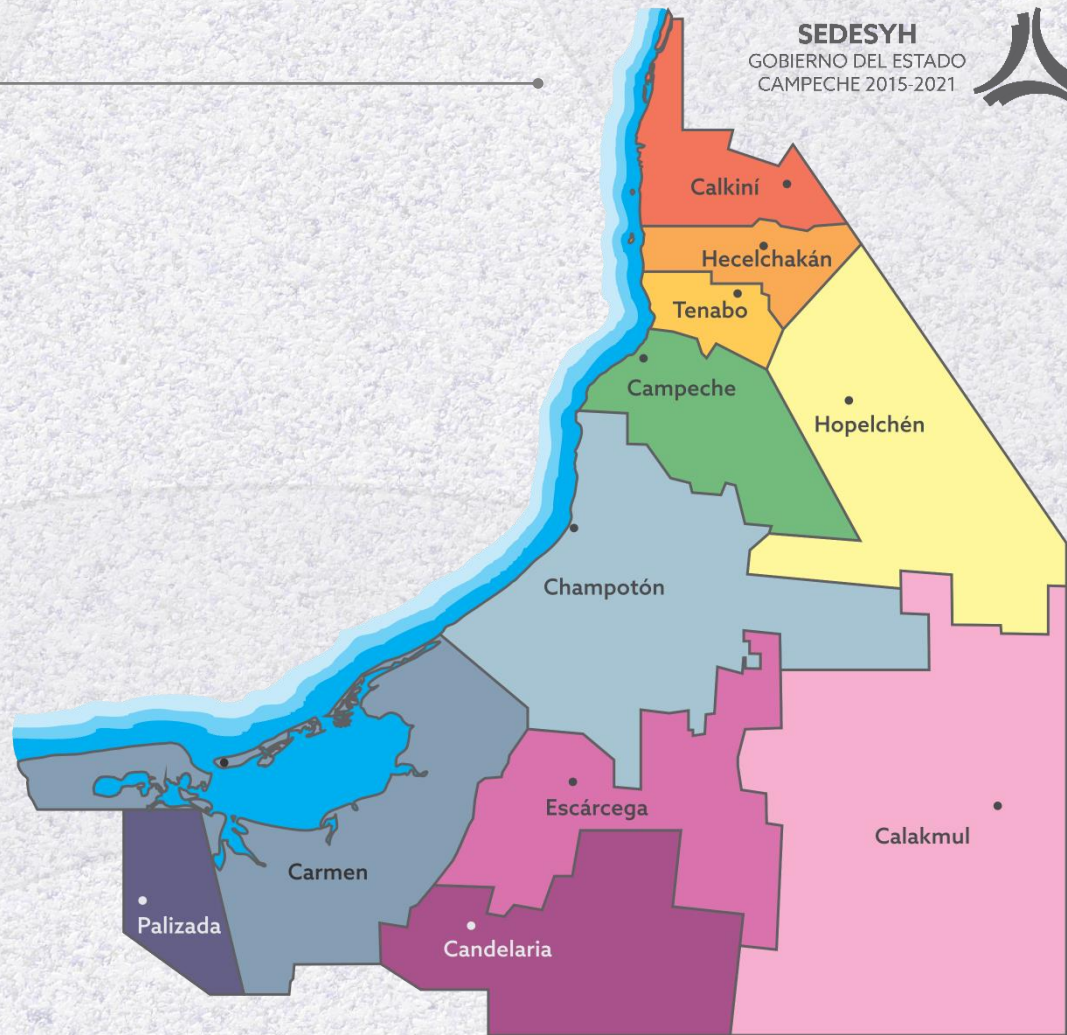

# IMPLEMENTACIÓN Y OPERACIÓN

SEDESYH  
GOBIERNO DEL ESTADO  
CAMPECHE 2015-2021

- SECRETARÍA DE DESARROLLO SOCIAL Y HUMANO (SEDESYH)
- SECRETARÍA DE DESARROLLO RURAL
- INSTITUTO ESTATAL PARA EL FOMENTO DE LAS ACTIVIDADES ARTESANALES DE CAMPECHE (INEFAAC)
- VENTANILLA ÚNICA ITINERANTE